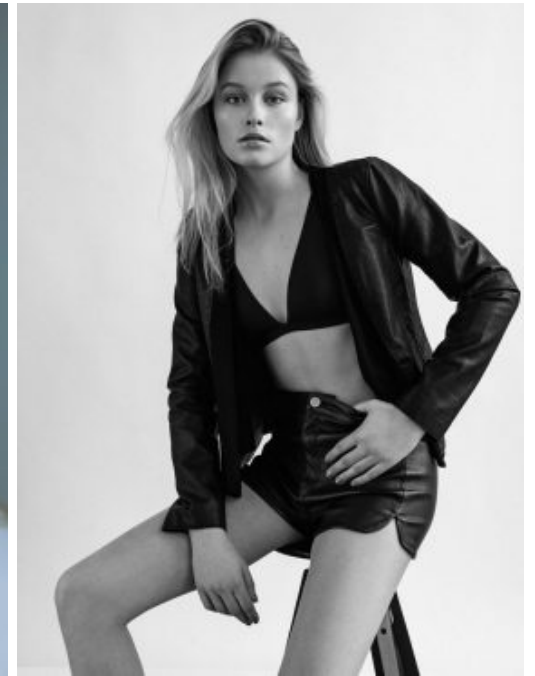

Cachet International B.V.
Postbus 4037
5604 EA Eindhoven
NETHERLANDS
+31 (0)40 - 2116900
www.cachetmodels.nl
info@cachetmodels.nl

Noah

Haarkleur: Blond

Oogkleur: Blauw groen

Lengte: 176 cm

Borst: 84 cm

Taille: 65 cm

Heup: 91 cm

Confectiemaat: 34

Jeansmaat: 27

Schoenmaat: 39